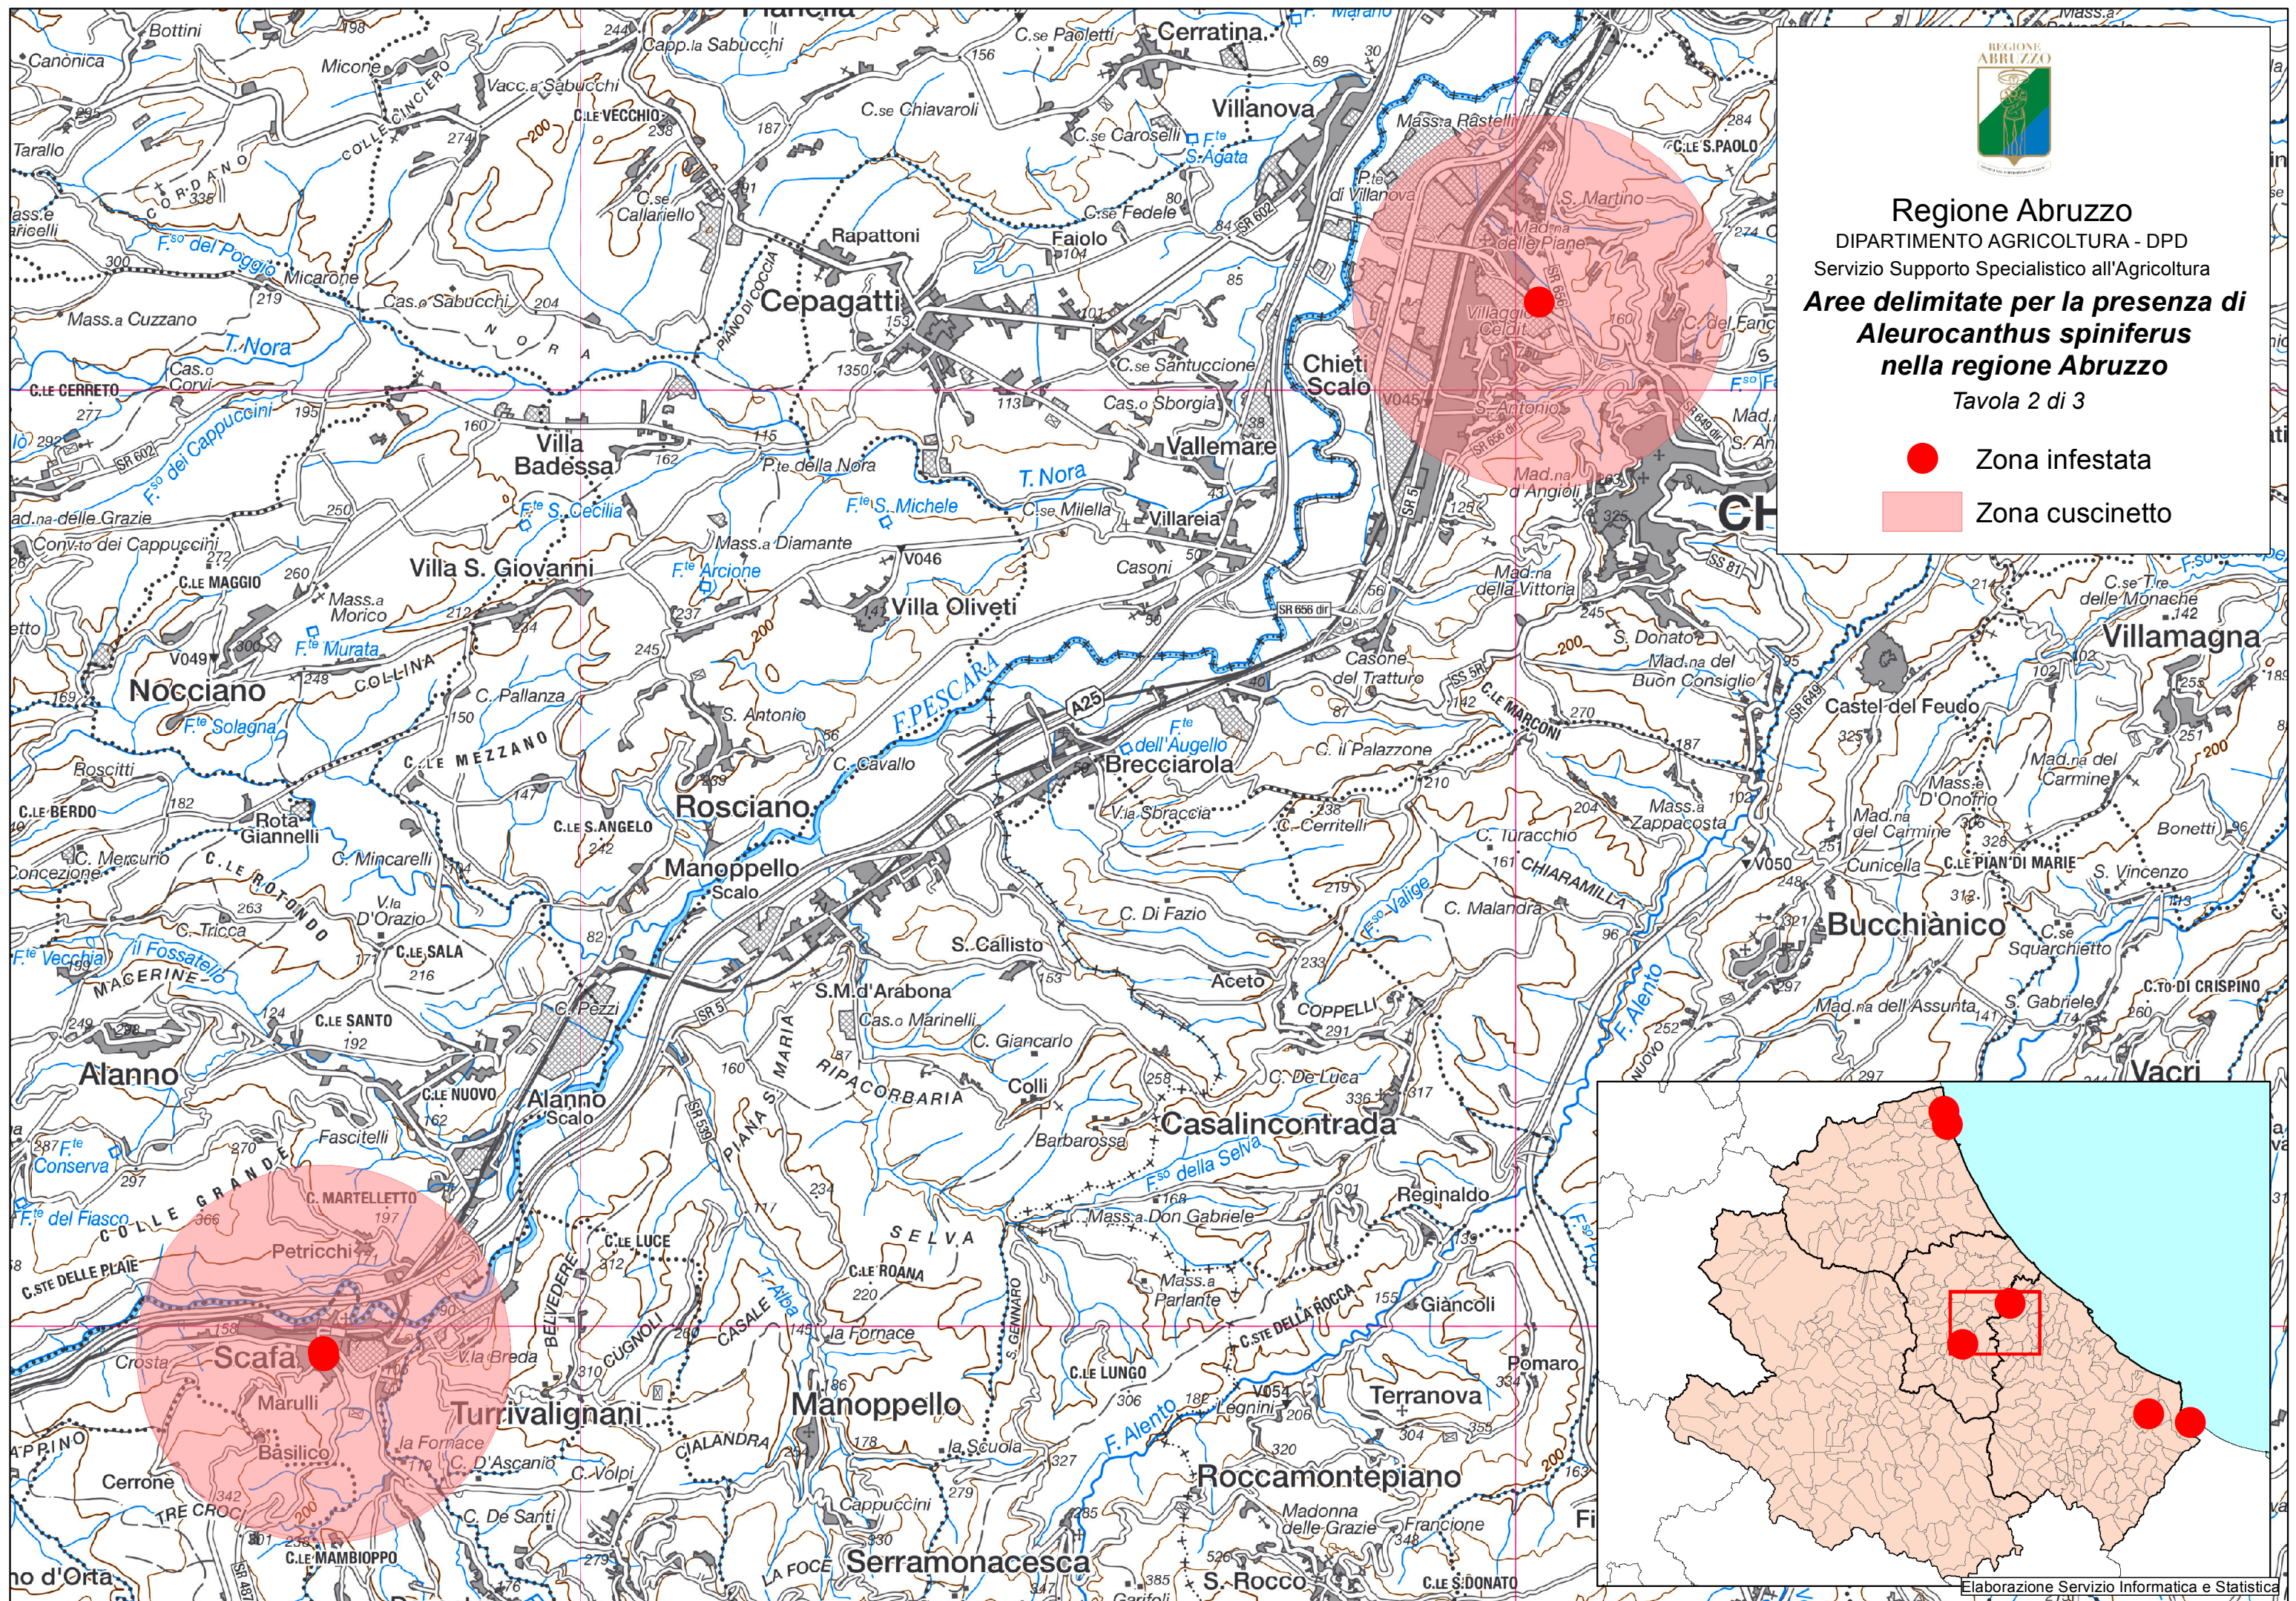

Regione Abruzzo  
DIPARTIMENTO AGRICOLTURA - DPD  
Servizio Supporto Specialistico all'Agricoltura  
**Aree delimitate per la presenza di  
*Aleurocanthus spiniferus*  
nella regione Abruzzo**

Tavola 1 di 3

-  Zona infestata
-  Zona cuscinetto

**Regione Abruzzo**  
DIPARTIMENTO AGRICOLTURA - DPD  
Servizio Supporto Specialistico all'Agricoltura  
**Aree delimitate per la presenza di**  
***Aleurocanthus spiniferus***  
**nella regione Abruzzo**

Tavola 2 di 3

-  Zona infestata
-  Zona cuscinetto

**Regione Abruzzo**  
DIPARTIMENTO AGRICOLTURA - DPD  
Servizio Supporto Specialistico all'Agricoltura  
**Aree delimitate per la presenza di**  
**Aleurocanthus spiniferus**  
**nella regione Abruzzo**  
Tavola 3 di 3

-  Zona infestata
-  Zona cuscinetto