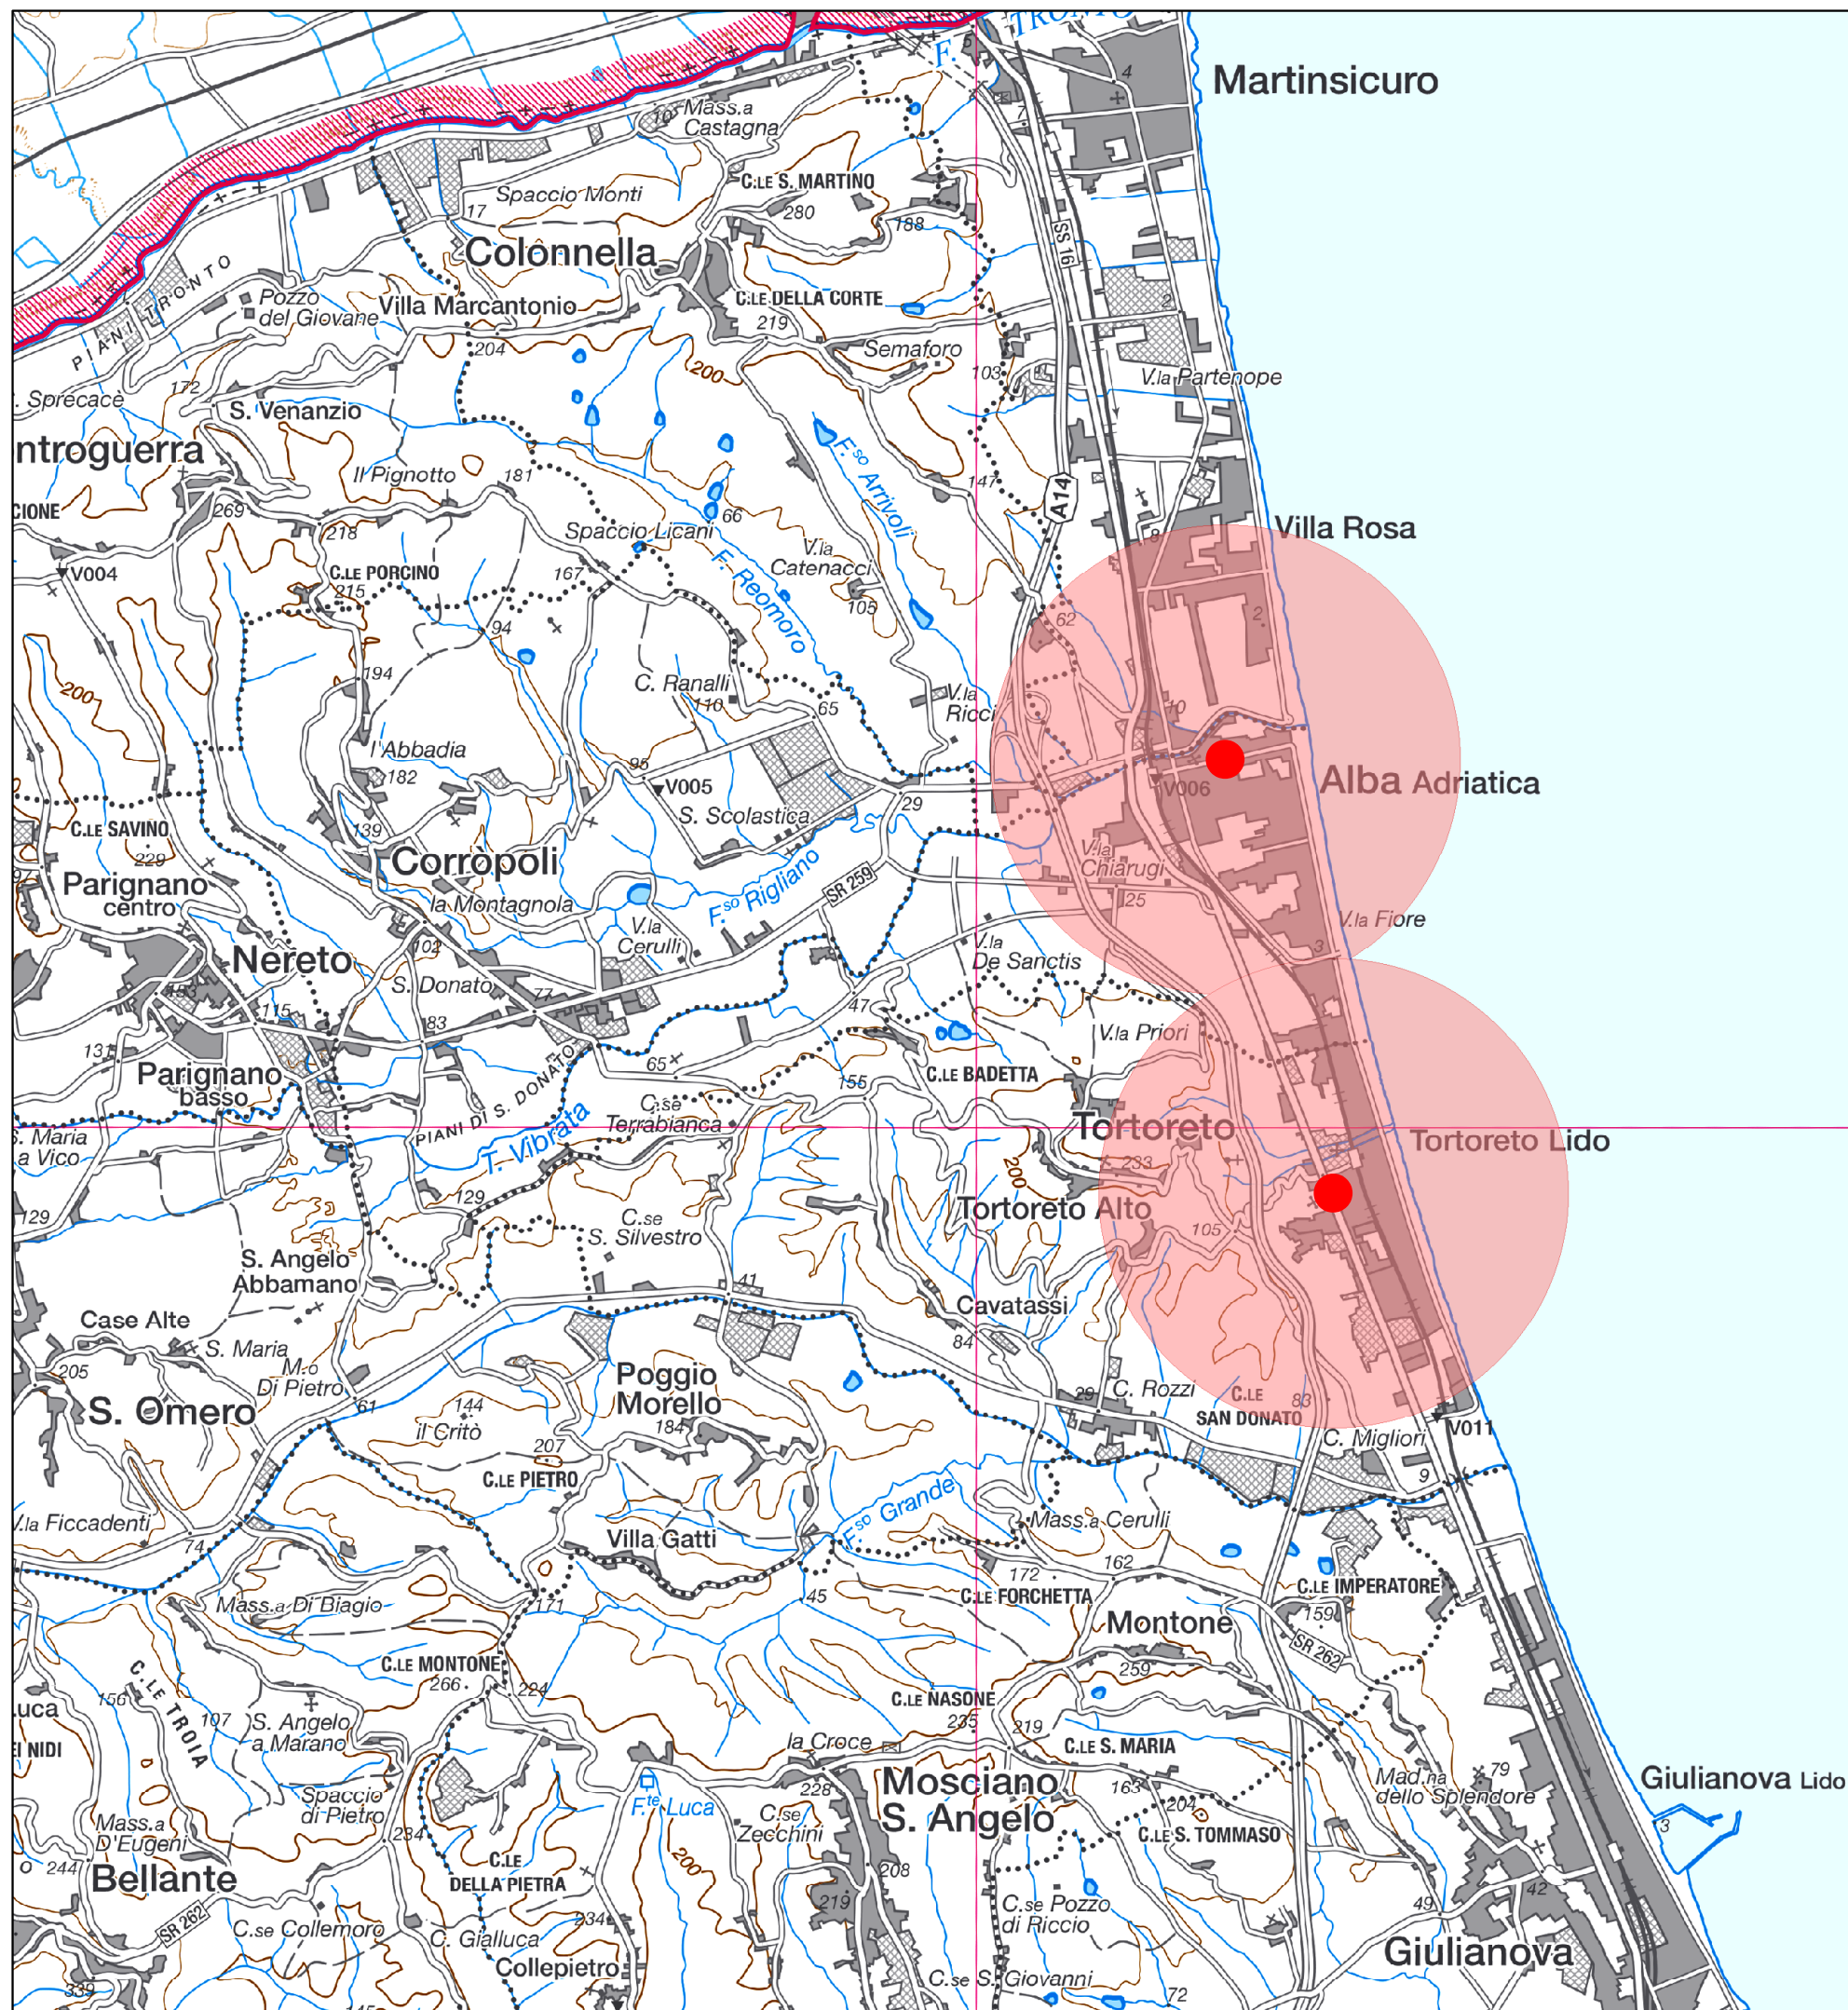

Regione Abruzzo  
DIPARTIMENTO AGRICOLTURA - DPD  
Servizio Supporto Specialistico all'Agricoltura  
**Aree delimitate per la presenza di  
*Aleurocanthus spiniferus*  
nella regione Abruzzo**

Tavola 1 di 3

-  Zona infestata
-  Zona cuscinetto

**Regione Abruzzo**  
DIPARTIMENTO AGRICOLTURA - DPD  
Servizio Supporto Specialistico all'Agricoltura  
**Aree delimitate per la presenza di**  
***Aleurocanthus spiniferus***  
**nella regione Abruzzo**

Tavola 2 di 3

-  Zona infestata
-  Zona cuscinetto

**Regione Abruzzo**  
DIPARTIMENTO AGRICOLTURA - DPD  
Servizio Supporto Specialistico all'Agricoltura  
**Aree delimitate per la presenza di**  
**Aleurocanthus spiniferus**  
**nella regione Abruzzo**  
Tavola 3 di 3

-  Zona infestata
-  Zona cuscinetto