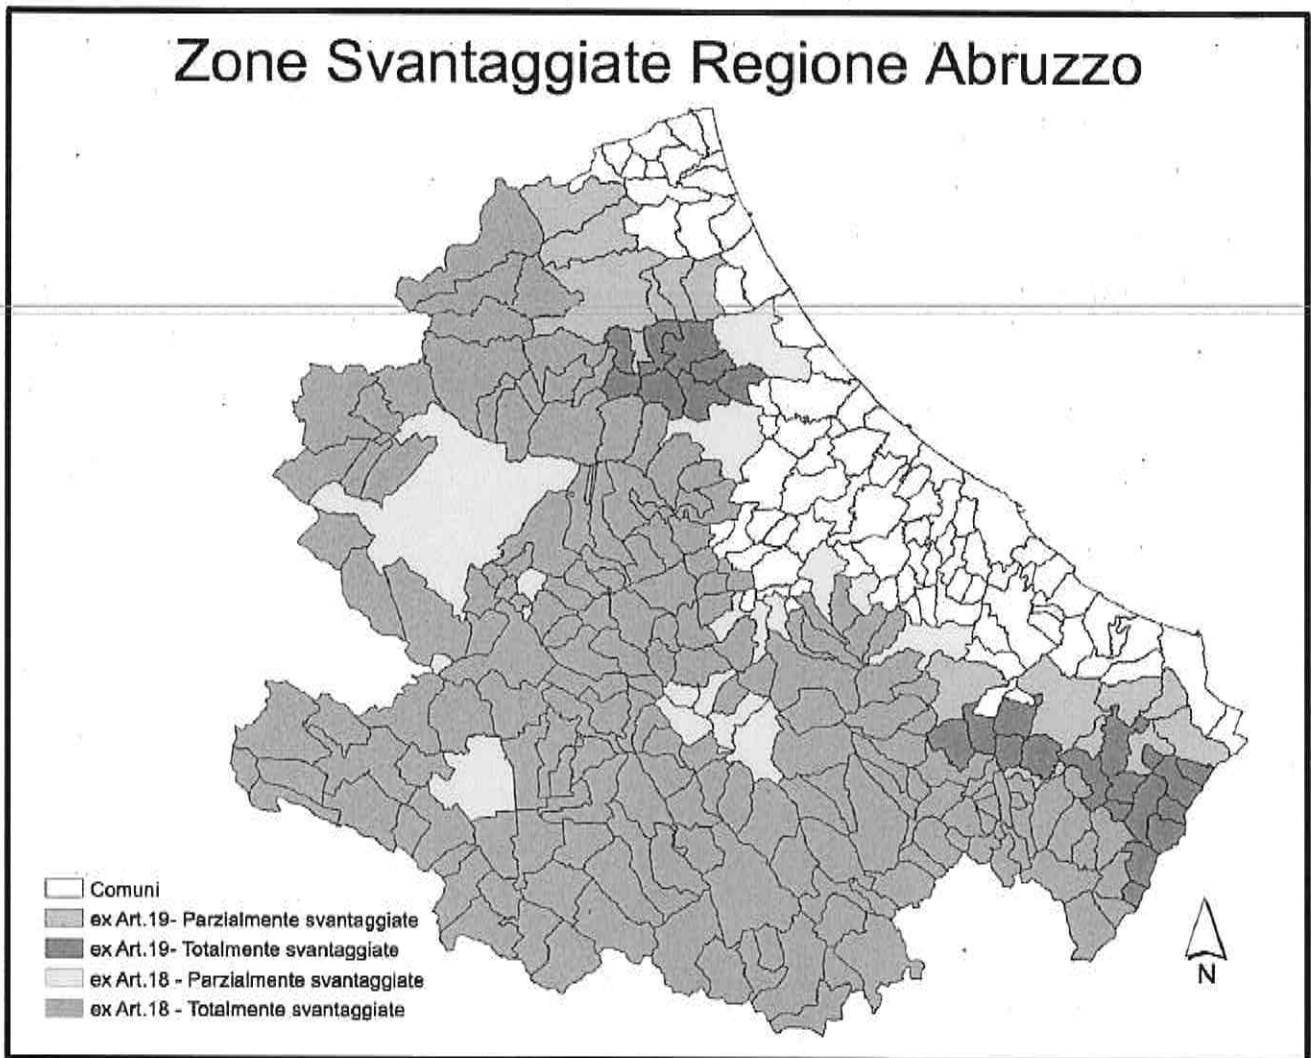

ALLEGATO B

ZONIZZAZIONE

AREE NATURA 2000

CODICE	DENOMINAZIONE	Superficie (Ha)	Longitudine	Latitudine
IT7110075	Serra e Gole di Celano - Val d'Arano	2.350	13,5519	42,1200
IT7110086	Doline di Ocre	381	13,4703	42,2983
IT7110088	Bosco di Oricola	598	13,0325	42,0808
IT7110089	Grotte di Pietrasecca	246	13,1325	42,1458
IT7110090	Colle del Rascito	1.037	13,6928	42,0458
IT7110091	Monte Arunzo e Monte Arezzo	1.696	13,3375	42,0031
IT7110092	Monte Salviano	860	13,4347	41,9789
IT7110096	Gole di San Venanzio	1.215	13,7750	42,1247
IT7110097	Fiumi Giardino - Sagittario - Aterno - Sorgenti del Pescara	288	13,8319	42,1464
IT7110099	Gole del Sagittario	1.349	13,8142	41,9647
IT7110100	Monte Genzana	5.805	13,9147	41,9564
IT7110101	Lago di Scanno ed Emissari	103	13,8647	41,9219
IT7110103	Pantano Zittola	233	14,1053	41,7539
IT7110104	Cerrete di Monte Pagano e Feudozzo	921	14,1881	41,7658
IT7110202	Gran Sasso	33.995	13,6197	42,4353
IT7110204	Maiella Sud Ovest	6.276	14,0164	41,9547
IT7110205	Parco Nazionale d'Abruzzo	58.880	13,6872	41,8503
IT7110206	Monte Sirente e Monte Velino	26.654	13,5189	42,2161

fonte: Ministero dell'Ambiente - aggiornamento ottobre 2014

Elenco comuni zone svantaggiate ex. Art. 18 Reg. 1257/1999

Cod. ISTAT	Comuni
66001	Acciano
66002	Aielli
66003	Alfedena
66004	Anversa degli Abruzzi
66005	Ateleta
66007	Balsorano