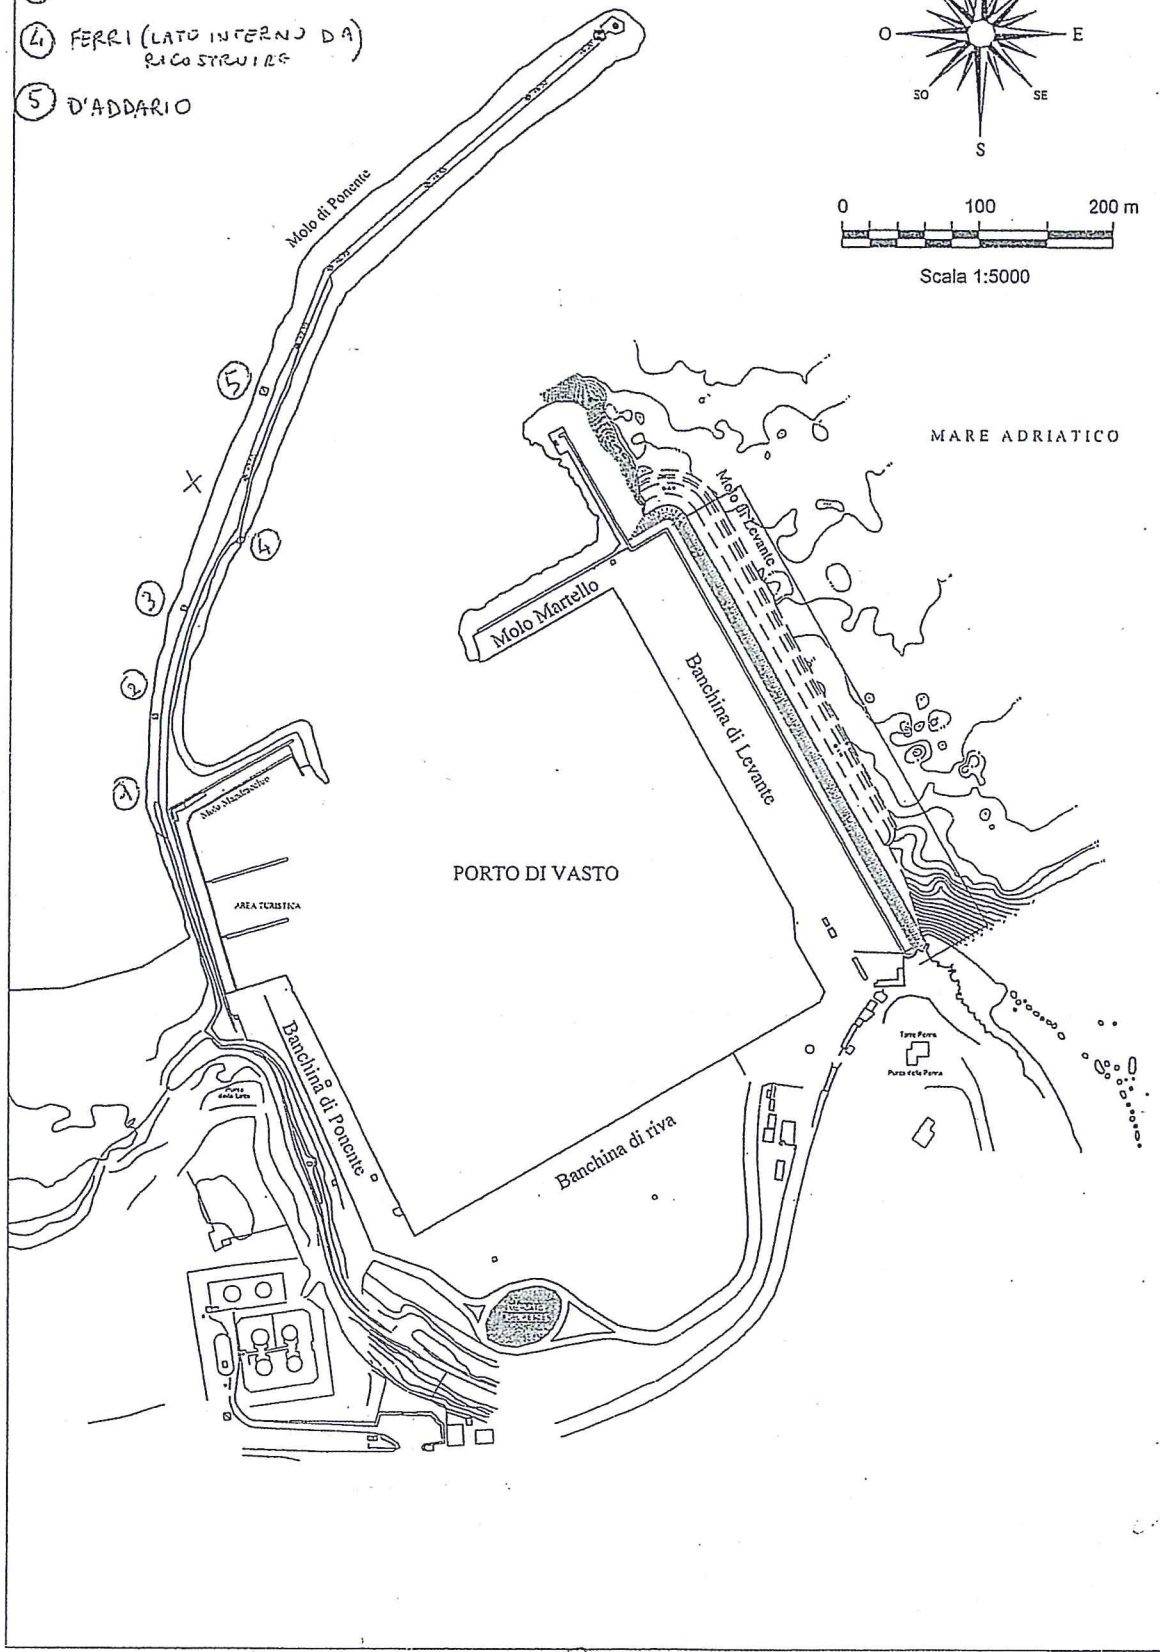

ALL 1
GIUNTA REGIONALE
DIREZIONE REGIONALE
D'ABRUZZO
INFRASTRUTTURE, MOBILITÀ E LOGISTICA

GIUNTA REGIONALE

- ① FRANCESCHINI
- ② TRAVAGLINI
- ③ SCOPANO
- ④ FERRI (LATO INFERNO DA)
RICO STRUTTURE
- ⑤ D'ADDARIO

Scala 1:5000

[Handwritten signatures and notes at the bottom of the page]