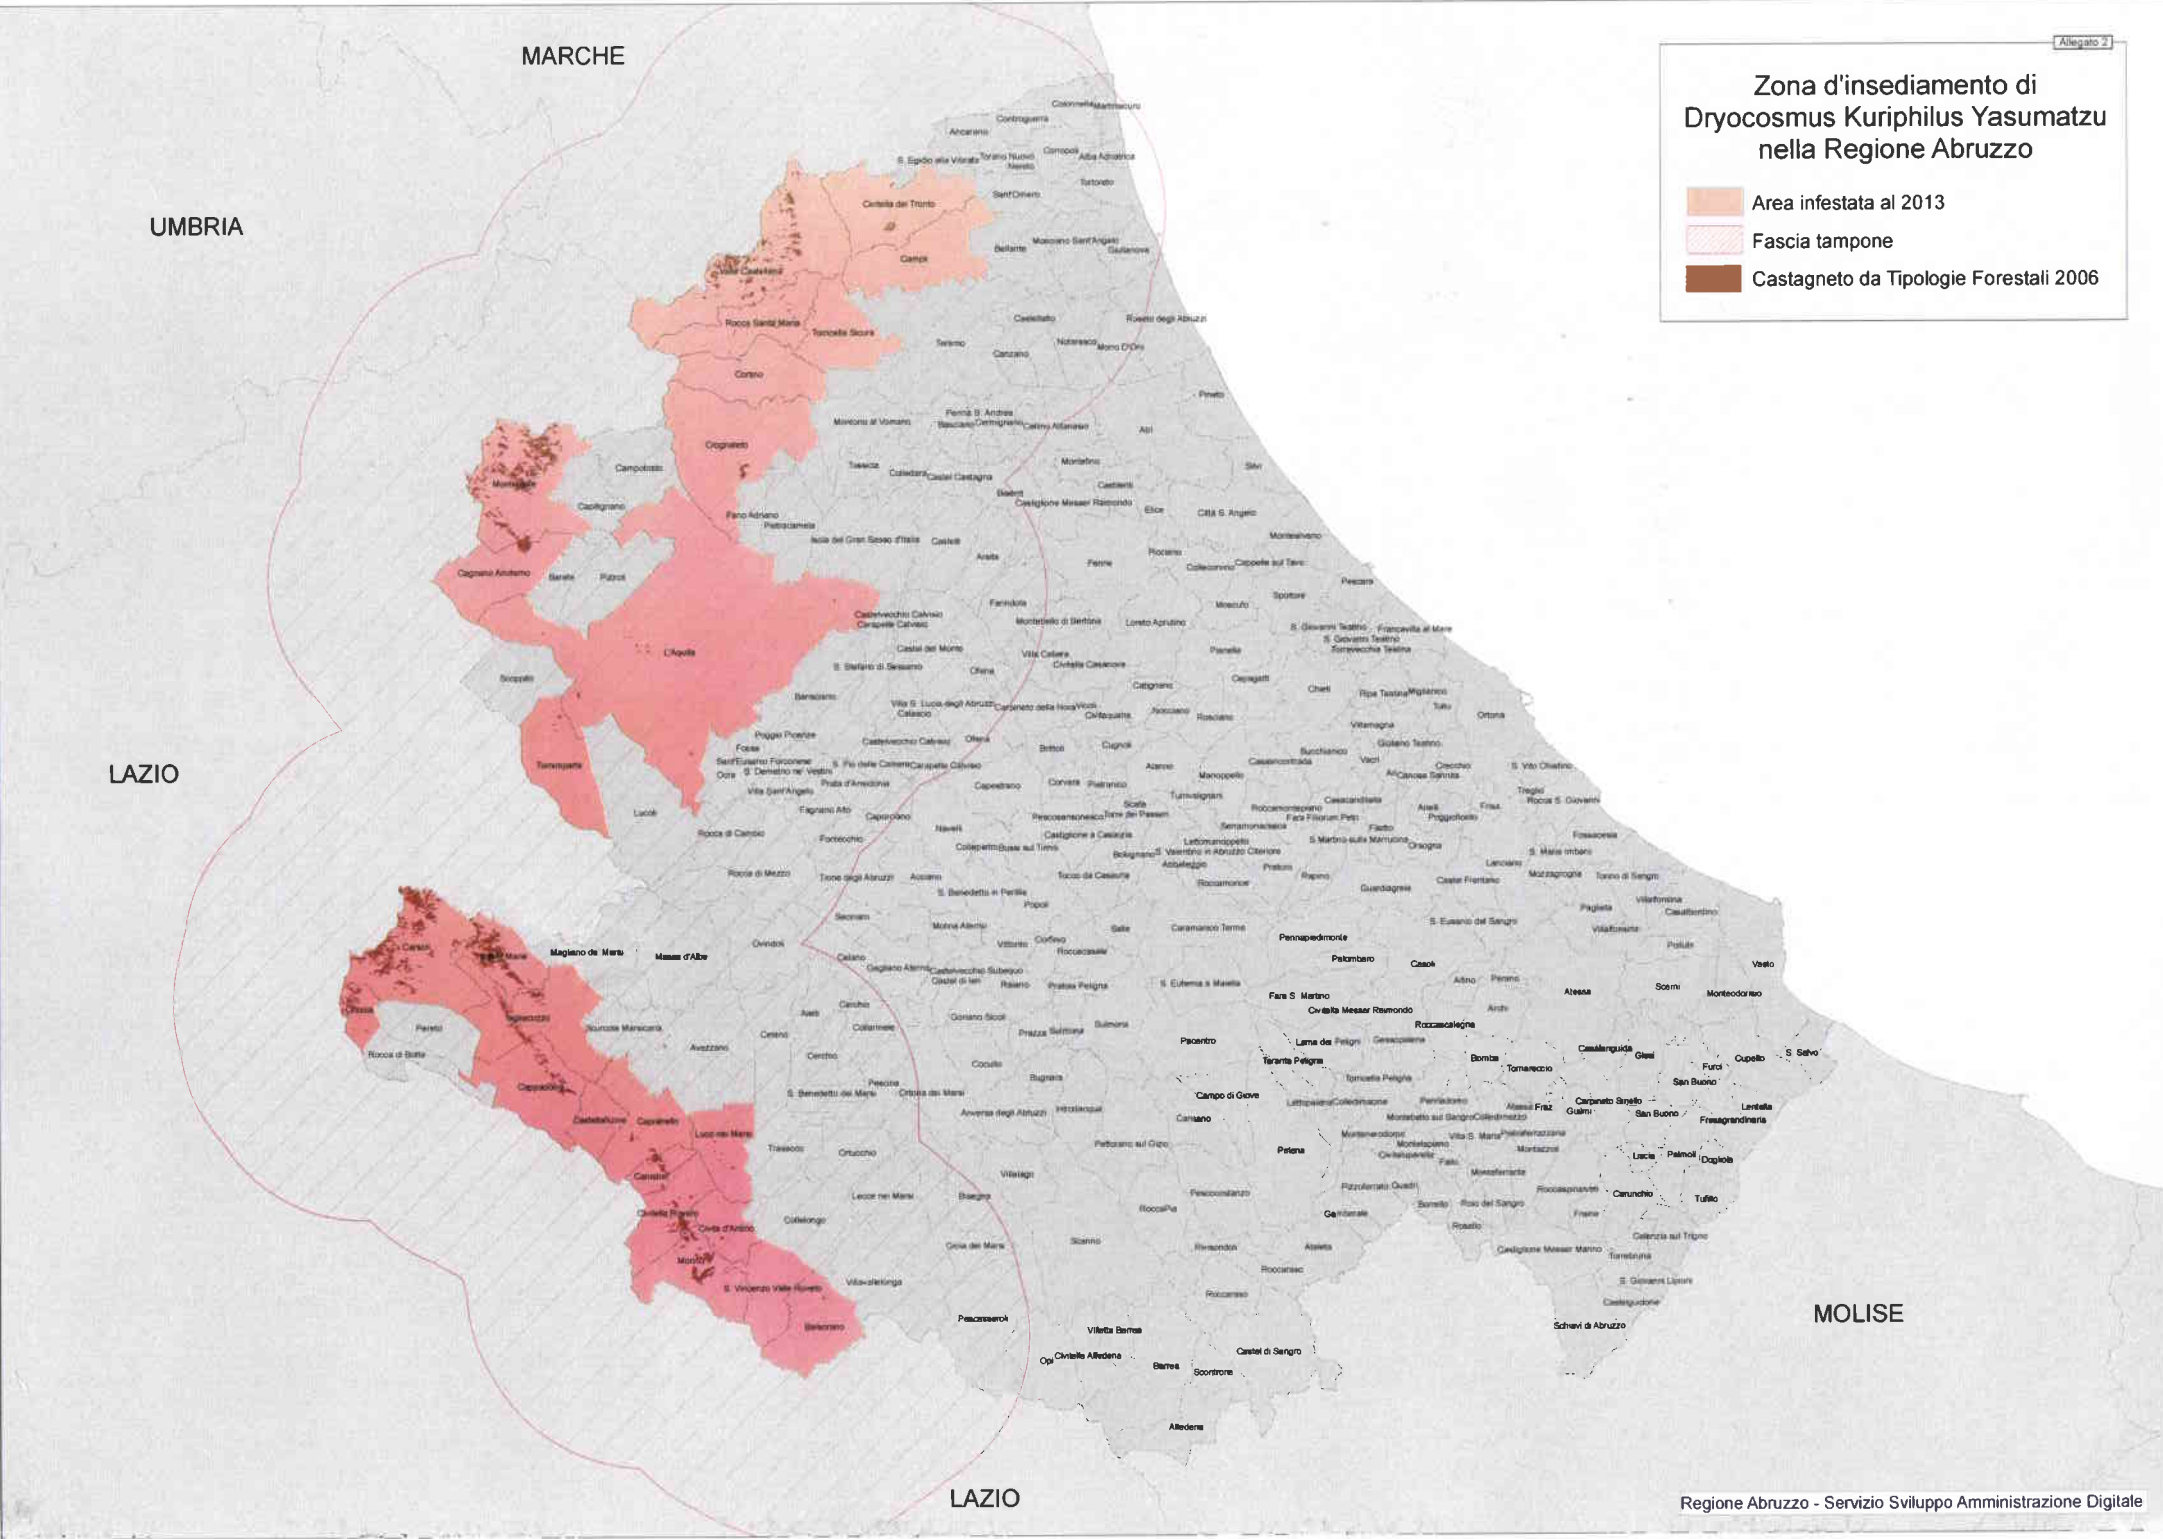

Zona d'insediamento di Dryocosmus Kuriphilus Yasumatzu nella Regione Abruzzo

- Area infestata al 2013
- Fascia tampone
- Castagneto da Tipologie Forestali 2006

**COMUNI RICADENTI NELLA ZONA D'INSEDIAMENTO DI
Dryocosmus kuriphilus Yasumatsu - 2013**

COMUNE	PROVINCIA	STATO FITOSANITARIO	TERRITORIO COMUNALE INTERESSATO
CANISTRO	AQ	area infestata	tutto
CAPISTRELLO	AQ	area infestata	tutto
CIVITELLA ROVETO	AQ	area infestata	tutto
CARSOLI	AQ	area infestata	tutto
CASTELLAFIUME	AQ	area infestata	tutto
MORINO	AQ	area infestata	tutto
ORICOLA	AQ	area infestata	tutto
MONTEREALE	AQ	area infestata	tutto
CAGNANO AMITERNO	AQ	area infestata	tutto
SAN VINCENZO VALLE ROVETO	AQ	area infestata	tutto
SANTE MARIE	AQ	area infestata	tutto
L'AQUILA	AQ	area infestata	tutto
TORNIMPARTE	AQ	area infestata	tutto
TAGLIACOZZO	AQ	area infestata	tutto
CAPPADOCIA	AQ	area infestata	tutto
LUCO DEI MARSI	AQ	area infestata	tutto
CIVITA D'ANTINO	AQ	area infestata	tutto
BALSORANO	AQ	area infestata	tutto
VALLE CASTELLANA	TE	area infestata	tutto
CAMPLI	TE	area infestata	tutto
CROGNALETO	TE	area infestata	tutto
ROCCASANTA MARIA	TE	area infestata	tutto
CIVITELLA DEL TRONTO	TE	area infestata	tutto
CORTINO	TE	area infestata	tutto
TORRICELLA SICURA	TE	area infestata	tutto
AVEZZANO	AQ	fascia tampone	tutto
CELANO	AQ	fascia tampone	parte
OVINDOLI	AQ	fascia tampone	parte
CERCHIO	AQ	fascia tampone	parte
COLLELONGO	AQ	fascia tampone	tutto
MAGLIANO DE' MARSI	AQ	fascia tampone	tutto
MASSA D'ALBE	AQ	fascia tampone	tutto
PERETO	AQ	fascia tampone	tutto
SCURCOLA MARSICANA	AQ	fascia tampone	tutto
TRASACCO	AQ	fascia tampone	tutto
LUCOLI	AQ	fascia tampone	tutto
ORTUCCHIO	AQ	fascia tampone	tutto
SAN BENEDETTO DEI MARSI	AQ	fascia tampone	tutto
AIELLI	AQ	fascia tampone	tutto
ROCCA DI BOTTE	AQ	fascia tampone	tutto
PESCINA	AQ	fascia tampone	parte
VILLAVALLELONGA	AQ	fascia tampone	tutto
LECCE NEI MARSI	AQ	fascia tampone	tutto